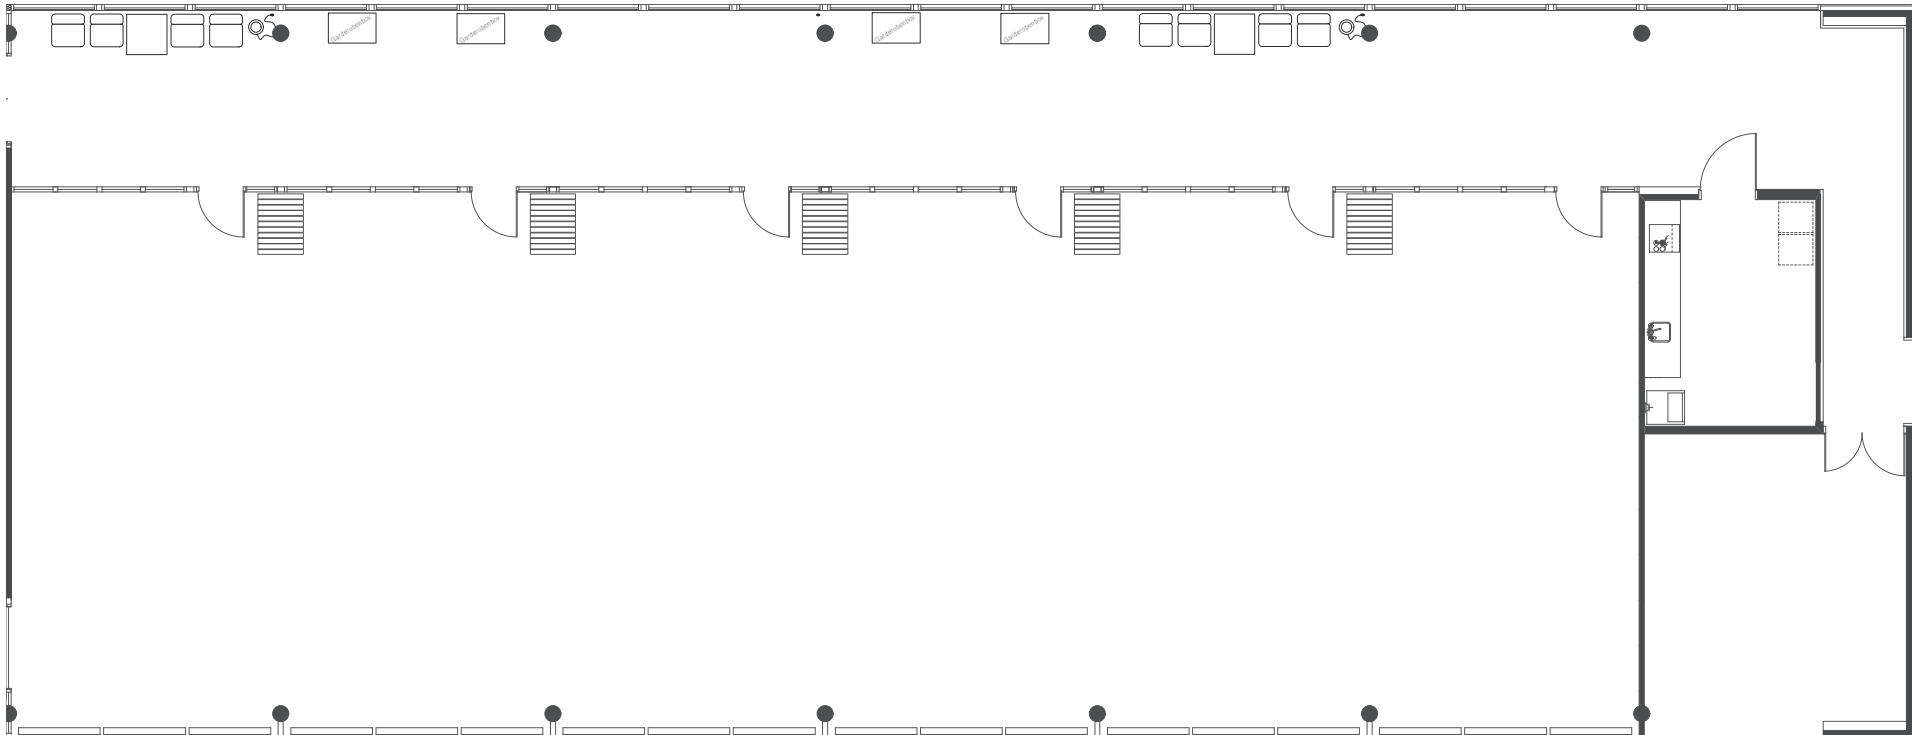

### Clubräume

Wände geöffnet

Massstab 1 : 150 bei A4  
geändert 27.6.2017 rka

ALLE MASSE SIND AM BAU ZU PRÜFEN!